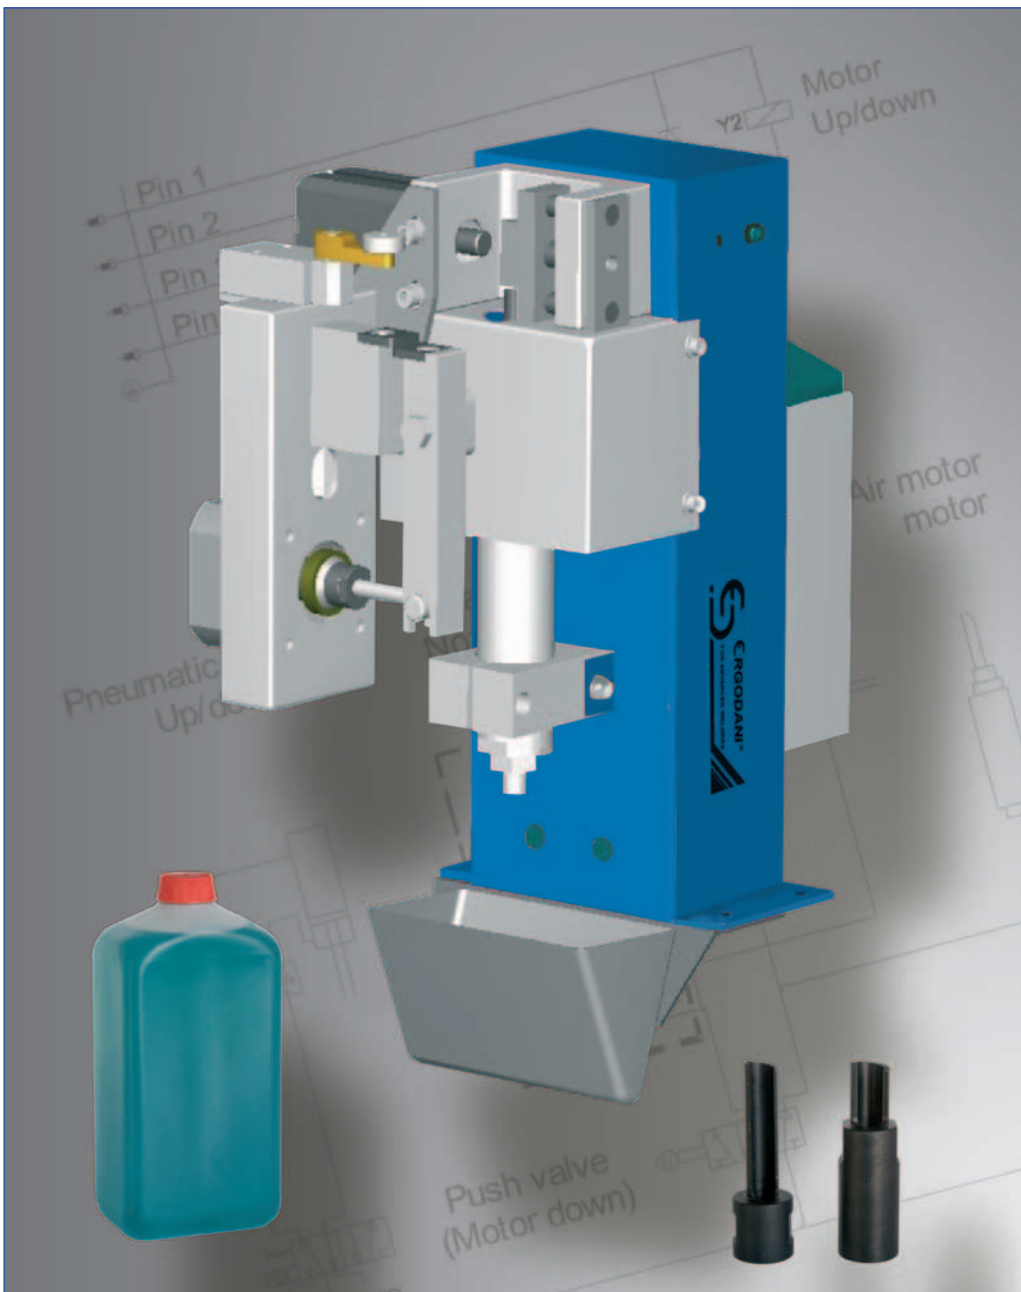

TORCHES DE SOUDURE POUR SYSTÈMES ROBOTISÉS ESTATION DE NETTOYAGE EXR-2006

POS. CODE	DESCRIPTION	PCE/POCHETTE
70 2100	STATION DE NETTOYAGE PULVERISATION 24V DC AVEC COUPE FIL	EXR-2006 1
70 2001 0101	FRAISE NETTOYAGE 15/12.5/10.5 TIPO A	EXR 1
70 2001 0102	FRAISE NETTOYAGE 10.5/8.5 TIPO A	EXR 1
70 2001 0201	FRAISE NETTOYAGE 12.5/9 H21	EXR 1
70 2002	PIED	EXR 1

TORCHES DE SOUDURE POUR SISTÈMES ROBOTISÈS ESTATION DE NETTOYAGE EXR-20061

POS. CODE	DESCRIPTION	PCE/POCHETTE
70 2101	STATION DE NETTOYAGE PULVERISATION 24V DC AVEC COUPE FIL	EXR-20061 1
70 2001 0101	FRAISE NETTOYAGE 15/12.5/10.5 TIPO A	EXR 1
70 2001 0102	FRAISE NETTOYAGE 10.5/8.5 TIPO A	EXR 1
70 2001 0201	FRAISE NETTOYAGE 12.5/9 H21	EXR 1
70 2002	PIED	EXR 1