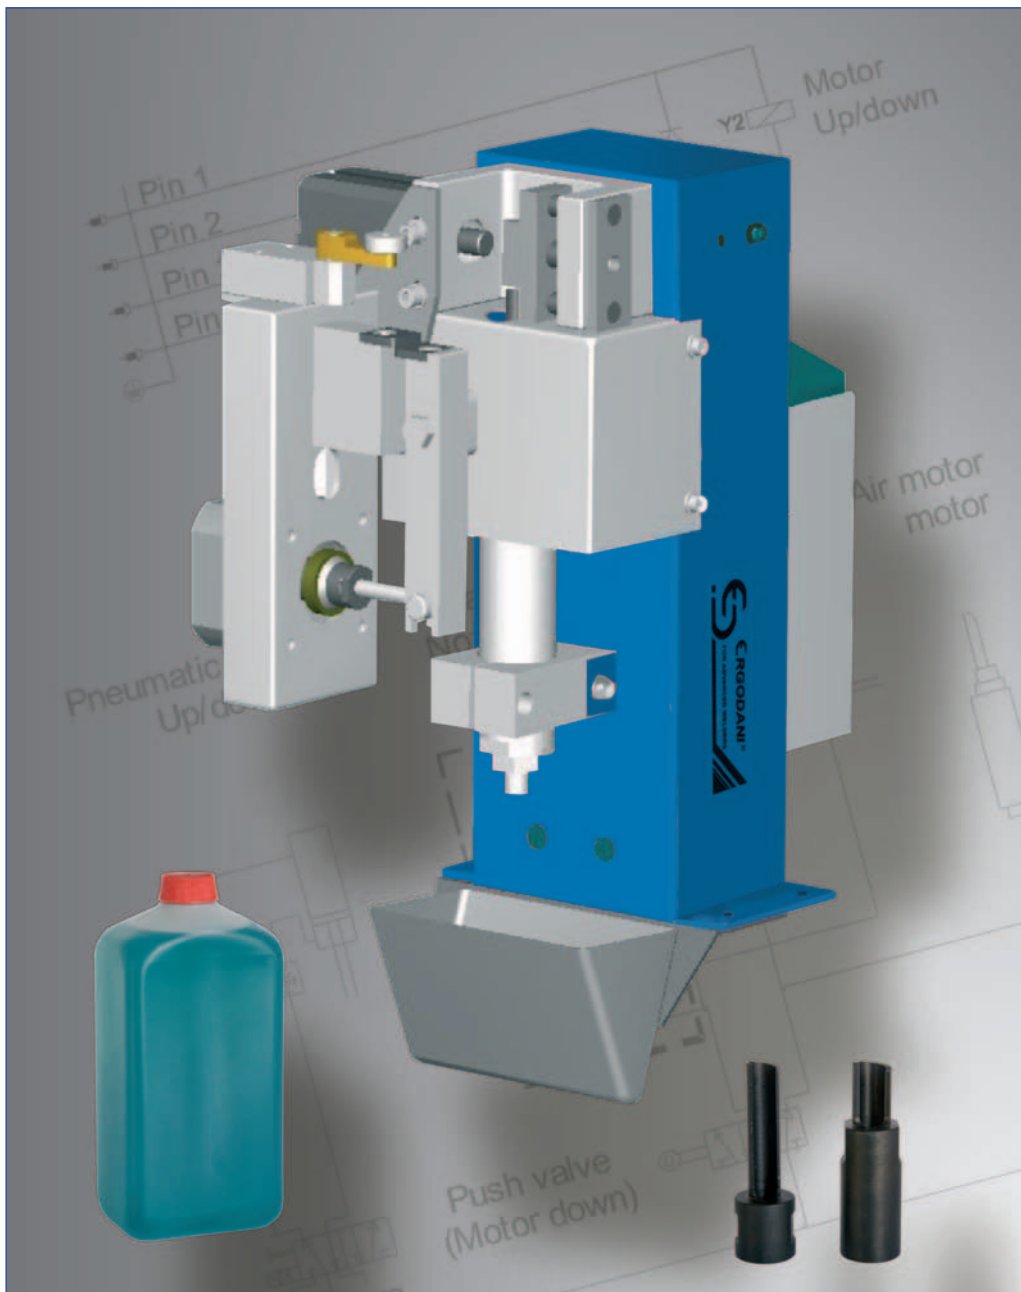

ANTORCHAS DE SOLDADURA PARA SISTEMAS ROBOTIZADOS ESTACIÓN DE LIMPIEZA EXR-2006

POS.	CÓDIGO	DESCRIPCIÓN		PZAS./BOLSA
	70 2100	ESTACIÓN DE LIMPIEZA 24V DC	EXR-2006	1
	70 2001 0101	FRESA 15/12.5/10.5 TIPO A	EXR	1
	70 2001 0102	FRESA 10.5/8.5 TIPO A	EXR	1
	70 2001 0201	FRESA 12.5/9 H21	EXR	1
	70 2002	PIE DE ESTACIÓN	EXR	1

ANTORCHAS DE SOLDADURA PARA SISTEMAS ROBOTIZADOS ESTACIÓN DE LIMPIEZA EXR-20061

POS.	CÓDIGO	DESCRIPCIÓN		PZAS./BOLSA
	70 2101	ESTACIÓN DE LIMPIEZA 24V DC CON CORTAHILO	EXR-20061	1
	70 2001 0101	FRESA 15/12.5/10.5 TIPO A	EXR	1
	70 2001 0102	FRESA 10.5/8.5 TIPO A	EXR	1
	70 2001 0201	FRESA 12.5/9 H21	EXR	1
	70 2002	PIE DE ESTACIÓN	EXR	1