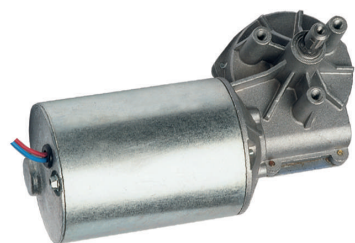

MOTORES DE ARRASTRE

REF.	DENOMINACIÓN	PZS/ BOLSA
6425195	MOTOR DE ARRASTRE EV 60W-24V	1

REF.	DENOMINACIÓN	PZS/ BOLSA
6425200	MOTOR DE ARRASTRE EV 90W-24V	1

REF.	DENOMINACIÓN	PZS/ BOLSA
6425205	MOTOR DE ARRASTRE EV 600W-42V	1

REF.	DENOMINACIÓN	PZS/ BOLSA
6425210	MOTOR DE ARRASTRE EV 90W-42V	1

ACCESORIOS