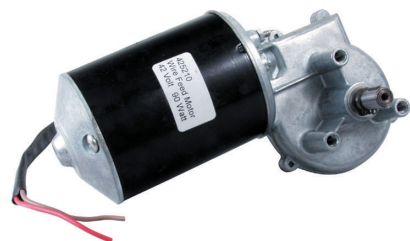

MOTORES DE ARRASTRE

REF.	DENOMINACIÓN	PZS/ BOLSA
6425195	MOTOR DE ARRASTRE EV 60W-24V	1

REF.	DENOMINACIÓN	PZS/ BOLSA
6425200	MOTOR DE ARRASTRE EV 90W-24V	1

REF.	DENOMINACIÓN	PZS/ BOLSA
6425205	MOTOR DE ARRASTRE EV 600W-42V	1

REF.	DENOMINACIÓN	PZS/ BOLSA
6425210	MOTOR DE ARRASTRE EV 90W-42V	1

ACCESORIOS