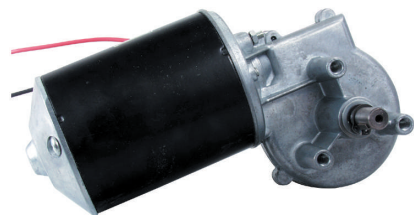

MOTORES DE ARRASTRE

REF.	DENOMINACIÓN	PZS/ BOLSA
6425195	MOTOR DE ARRASTRE EV 60W-24V	1

REF.	DENOMINACIÓN	PZS/ BOLSA
6425200	MOTOR DE ARRASTRE EV 90W-24V	1

REF.	DENOMINACIÓN	PZS/ BOLSA
6425205	MOTOR DE ARRASTRE EV 600W-42V	1

REF.	DENOMINACIÓN	PZS/ BOLSA
6425210	MOTOR DE ARRASTRE EV 90W-42V	1

ACCESORIOS