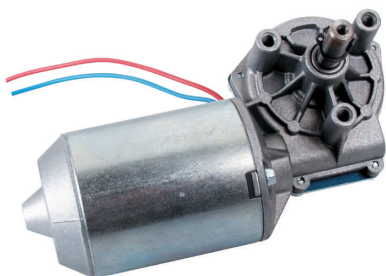

MOTORES DE ARRASTRE

REF.	DENOMINACIÓN	PZS/ BOLSA
6425195	MOTOR DE ARRASTRE EV 60W-24V	1

REF.	DENOMINACIÓN	PZS/ BOLSA
6425200	MOTOR DE ARRASTRE EV 90W-24V	1

REF.	DENOMINACIÓN	PZS/ BOLSA
6425205	MOTOR DE ARRASTRE EV 600W-42V	1

REF.	DENOMINACIÓN	PZS/ BOLSA
6425210	MOTOR DE ARRASTRE EV 90W-42V	1

ACCESORIOS